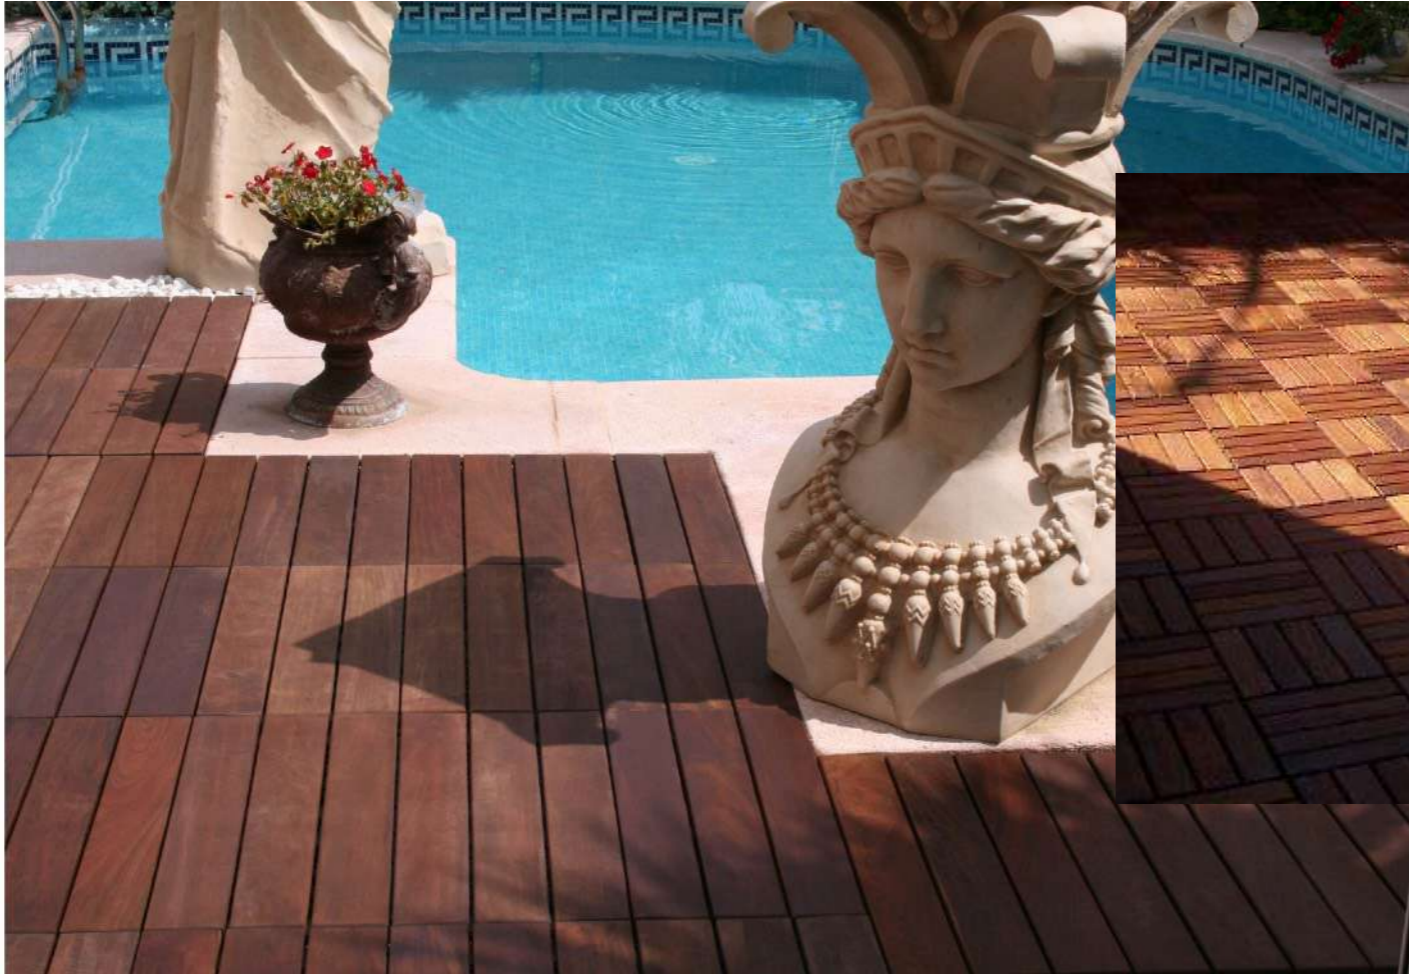

GOLDEN DECK NILO 30X30

DECKS