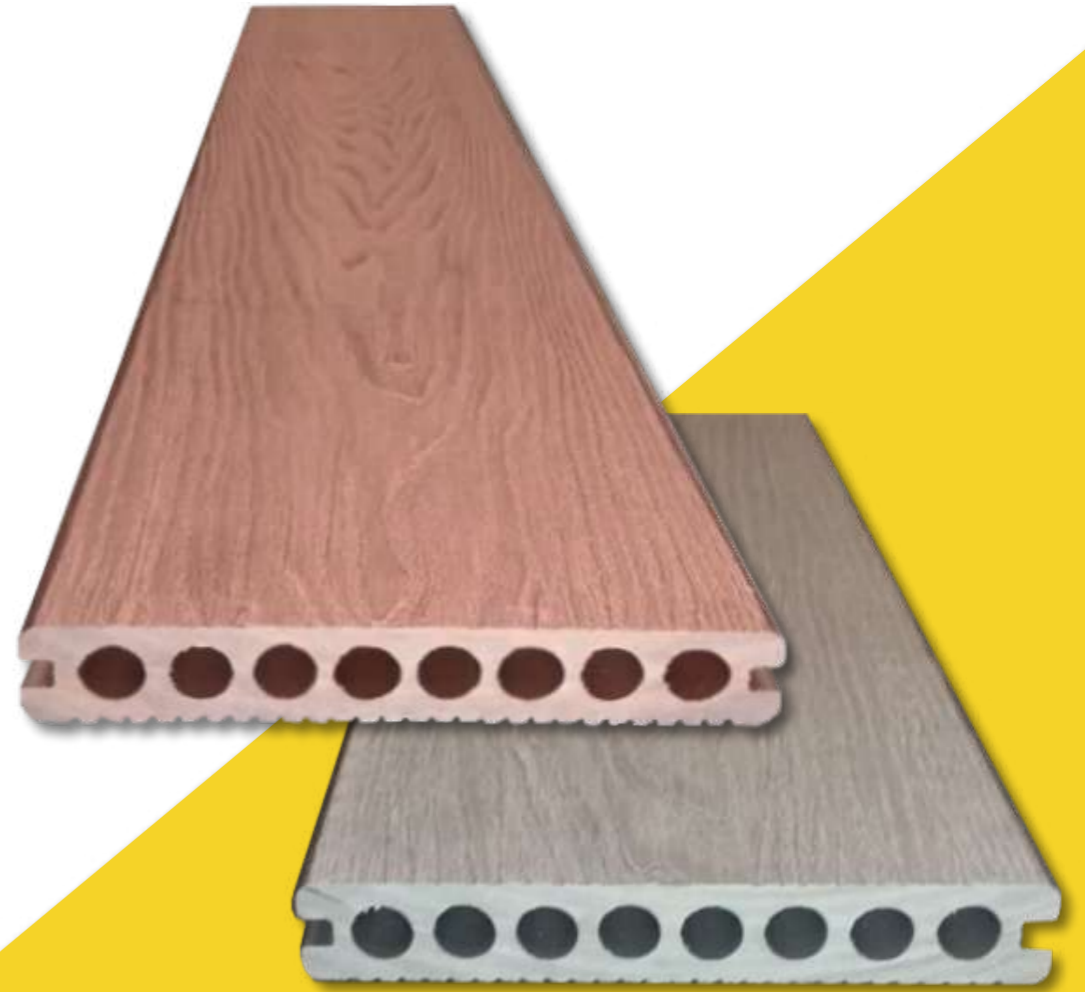

DETALLE SOPORTE

PARANA DECK .60 X .30

FACIL INSTALACION

DECKS

DUELA PVC EXTERIOR

BROWN

LIGHT GREY

BLACK

DETALLE DECK PVC

DUELA PVC EXTERIOR

ESPESOR 23.00MM

2.20 LARGO X 15.00MM ANCHO

CAJAS DE 1.32 m²

EMPAQUE 4 PZAS PALLET 60 CAJAS \$915.00

COLORES.

BLACK, BROWN, LIGHT GREY

PESO 27 KG. X CAJA

DETALLE DECK PVC

DUELA PVC EXTERIOR

ESPESOR 23.00MM

2.20 LARGO X 15.00MM ANCHO

BAMBOO DECKING EXTERIOR

DETALLE BAMBOO
DECKING

BAMBOO DECKING EXTERIOR