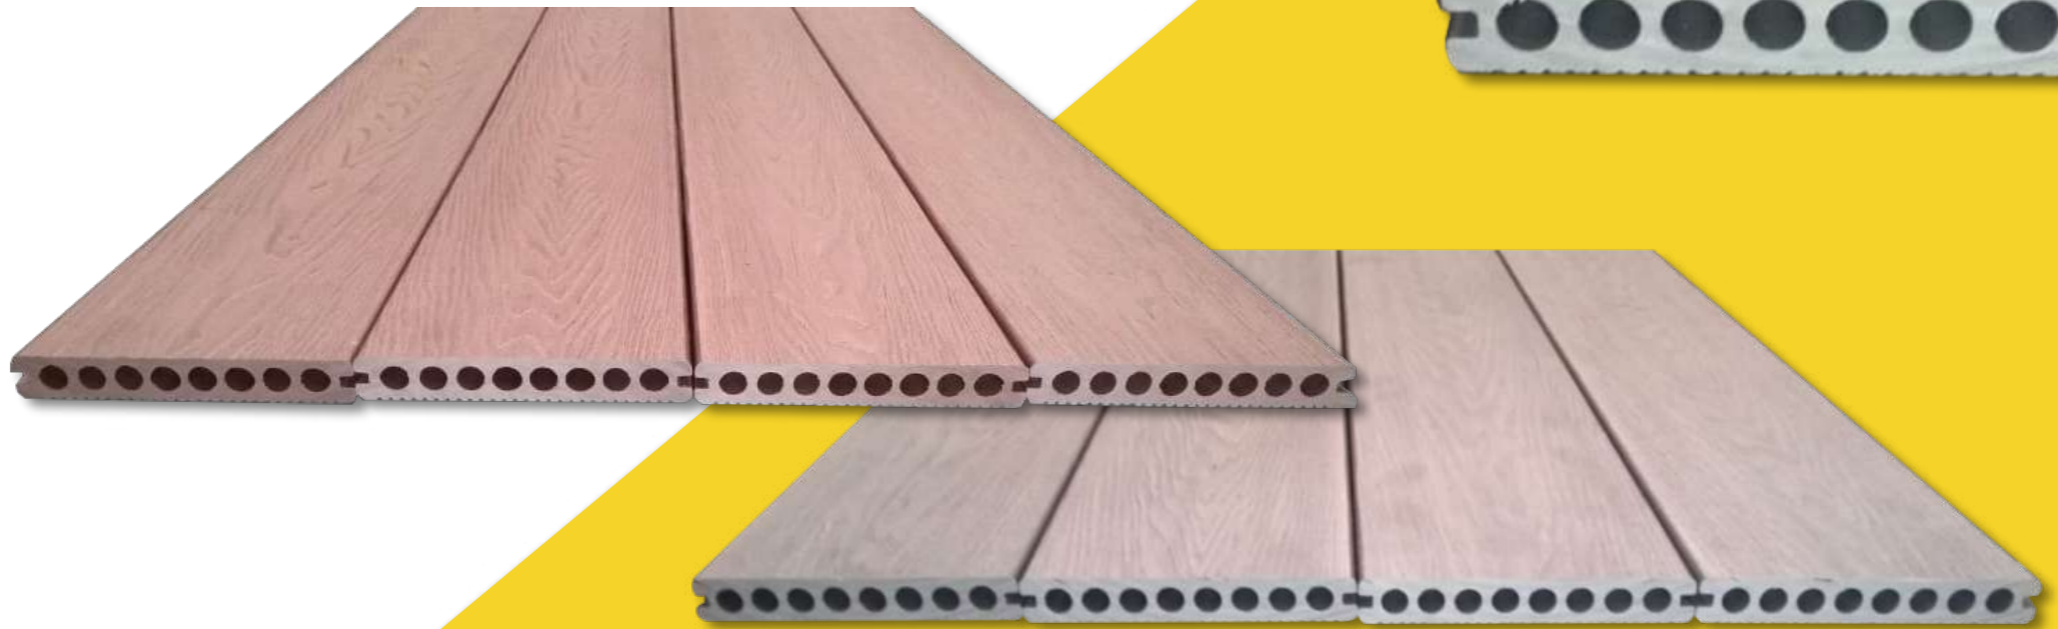

DUELA PVC EXTERIOR

ESPESOR 23.00MM

2.20 LARGO X 15.00MM ANCHO