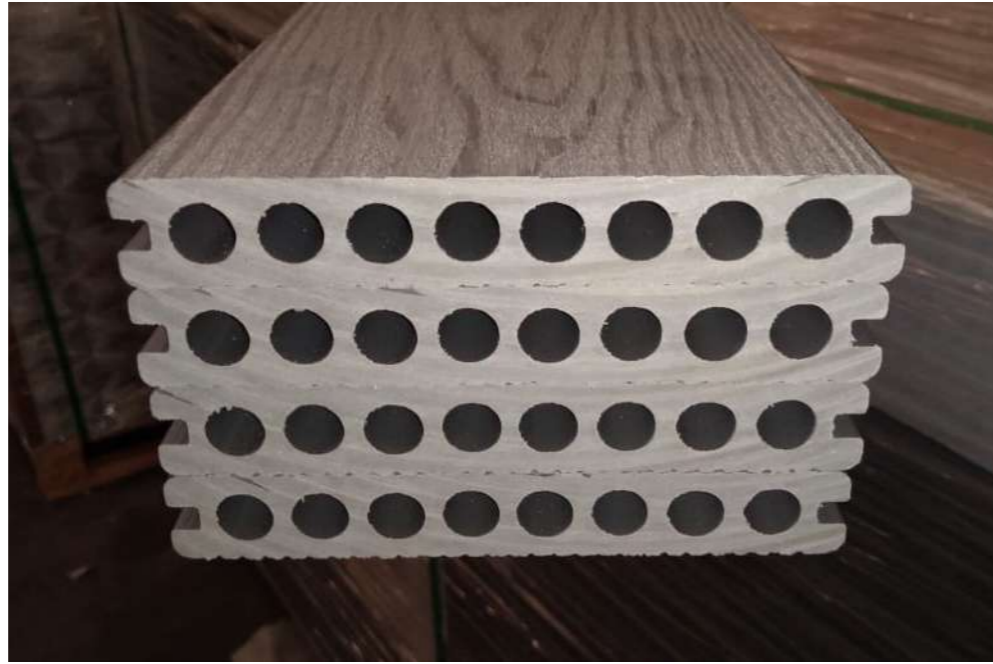

DETALLE SOPORTE

PARANA DECK .60 X .30

FACIL INSTALACION

DECKS

DUELA PVC EXTERIOR

BROWN

LIGHT GREY

BLACK

DETALLE DECK PVC

DUELA PVC EXTERIOR

ESPESOR 23.00MM

2.20 LARGO X 15.00MM ANCHO

CAJAS DE 1.32 m²

EMPAQUE 4 PZAS PALLET 60 CAJAS \$915.00

COLORES.

BLACK, BROWN, LIGHT GREY

PESO 27 KG. X CAJA

DETALLE DECK PVC

DUELA PVC EXTERIOR

ESPESOR 23.00MM

2.20 LARGO X 15.00MM ANCHO

BAMBOO DECKING EXTERIOR

DETALLE BAMBOO
DECKING

BAMBOO DECKING EXTERIOR

DIM. 2200 X 140 X 20 mm.

EMPAQUE DE 3 TABLAS DE: 0.96 m²

DECKS