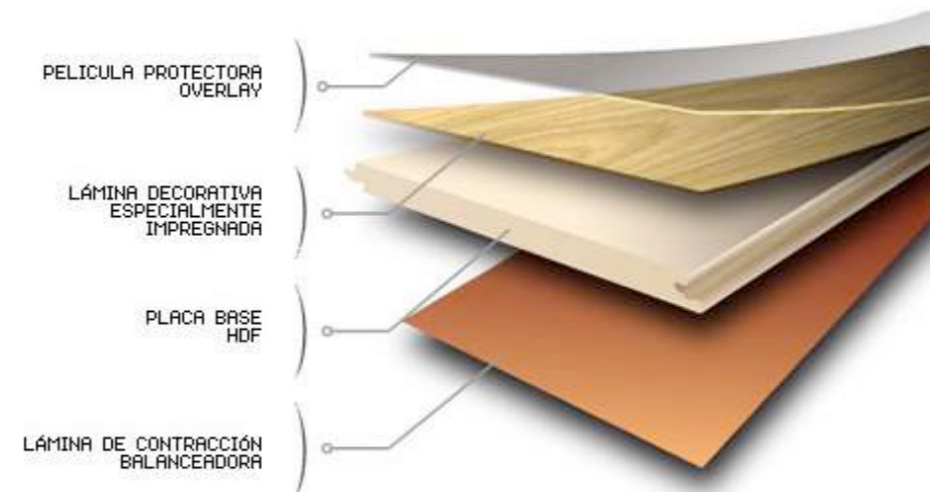

INNOVATION

- DIM. 1285 X 192 x 7 mm
- ESPESOR 7mm.
- EMPAQUE 10 TABLAS
- CAJAS DE 2.47 m²
- CLASE **AC3**
- PALLET 52 CAJAS
- 17 KG X CAJA