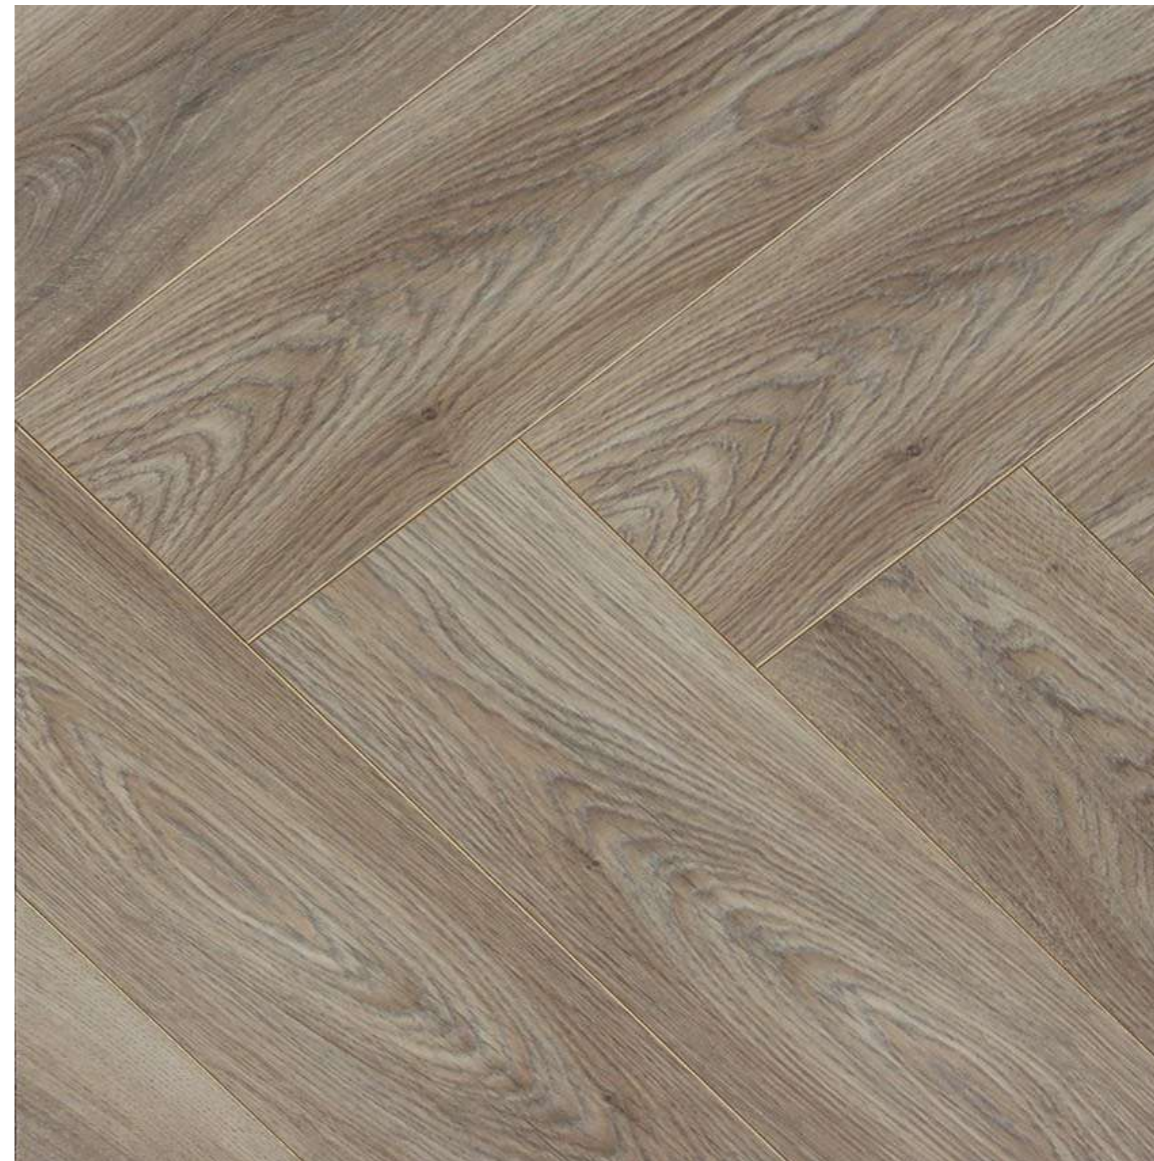

STEELWORKS OAK k287
628 X157 X 10mm CAJA .89m2 AC4 9 TABLAS x caja
CLICK 4 LADOS