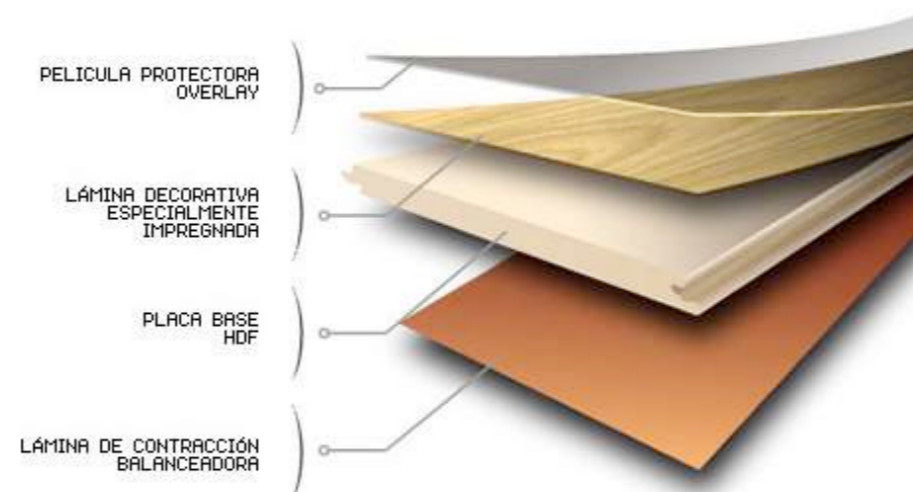

MERBAU SELECT 100294
1261 X 192 X 7 CAJA 2.42 m2 AC4

MISTYC OAK 100121
1261 X 192 X 7 CAJA 2.42 m2 AC4

SILVER ASH 100385
1261 X 192 X 7 CAJA 2.42 m2 AC4

VITALITY DELUX

- DIM. 1261 X 189 x 8 mm
- ESPESOR 8mm.
- EMPAQUE 9 TABLAS
- CAJAS DE 2.14 m² y 2.16 m²
- CLASE **AC4**
- PALLET 48 CAJAS
- 16 KG X CAJA
- SISTEMA CLICK
- BISELADO 4 LADOS