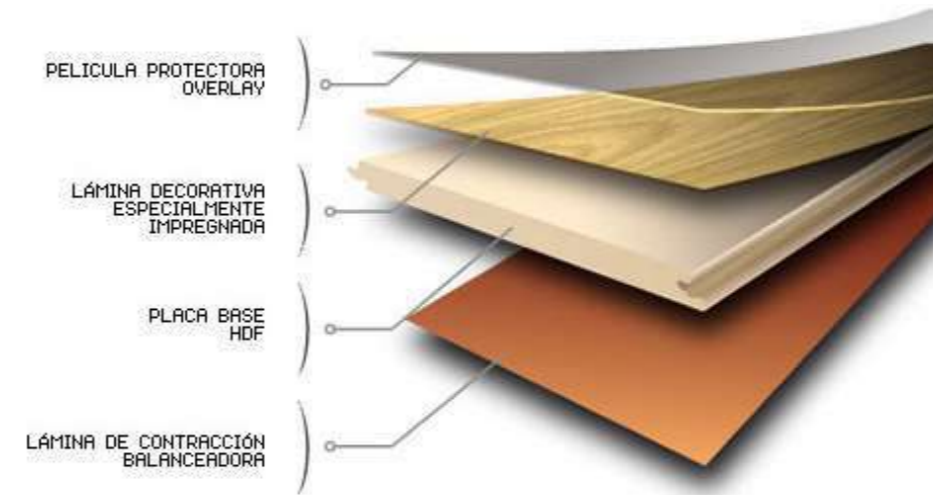

Saw Cut Raw

Las tablas con efecto Saw Cut Raw muestran la estructura de superficie aspera, profunda y auténtica de tablas de madera aserrada. Este laminado tiene aspecto y se siente como madera usada marcada, con cortes de sierra.

- CLASE AC3
- PALLET 52 CAJAS
- PESO 14 KG X CAJA
- SISTEMA CLICK
- BISELADO 4 LADOS

ROBLE DIEGO 8096
1285 X 192 X 7 mm

GREELAND OAK PLANK 5236
1285 X 192 X 7 mm

INNOVATION

- DIM. 1285 X 192 x 7 mm
- ESPESOR 7mm.
- EMPAQUE 10 TABLAS
- CAJAS DE 2.47 m²
- CLASE **AC3**
- PALLET 52 CAJAS
- 17 KG X CAJA