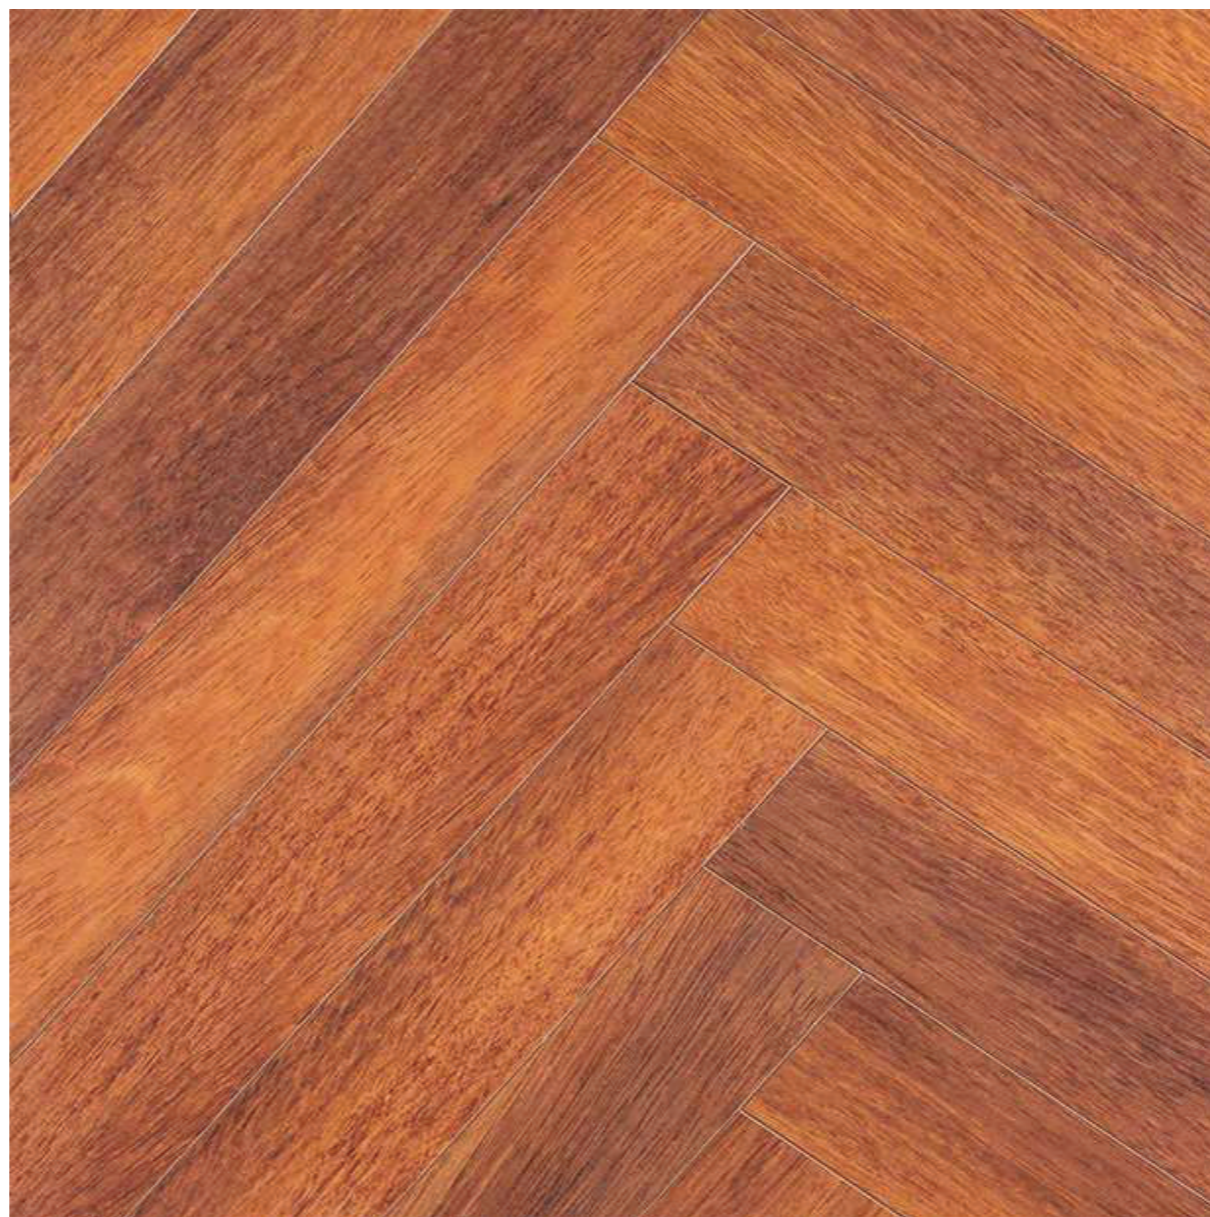

CHATEAU

- DIM. 504 X 84 x 8 mm
- ESPESOR 8 mm.
- EMPAQUE 24 TABLAS
- **CAJAS DE 1.02 m2 DERECHA**
- **CAJAS DE 1.02 m2 IZQUIERDA**

- = **2.04 M2**
- **VENTA UNICAMENTE EN PAR**
- CLASE AC4
- PESO 7.2 KG X CAJA
- SISTEMA CLICK
- BISELADO 4 LADOS

MERBAU BROWN
504 X 84 X 8