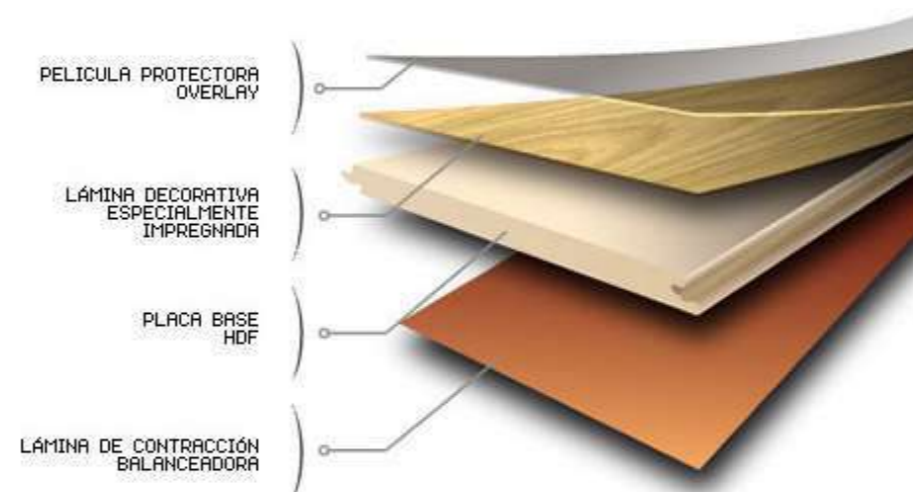

- CLASE AC4
- PALLET 52 CAJAS
- PESO 15 KG X CAJA
- SISTEMA CLICK

MERBAU SELECT ORI 00294
1261 X 192 X 7

MISTY OAK ORI 00121
1261 X 192 X 7

SILVER ASH ORI 00385
1261 X 192 X 7

VITALITY DE LUX

- DIM. 1261 X 182 x 8 mm
- ESPESOR 8mm.
- EMPAQUE 9 TABLAS
- CAJAS DE 2.18 m²
- CLASE **AC4**
- PALLET 52 CAJAS
- 15 KG X CAJA
- SISTEMA CLICK
- SIN BISEL