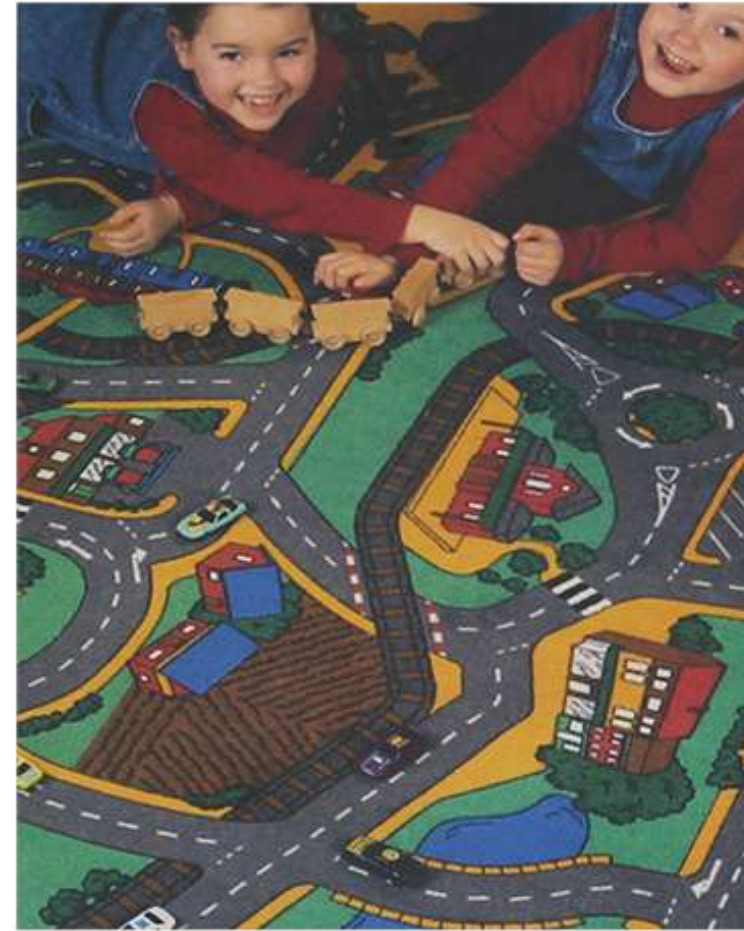

**68573**

**Safari**  
100% NYLON ANCHO 3.66 MT.  
IMPORTADA DE U.S.A.

**JIRAFÁ**

**ZEBRA**

**LEOPARDO**

  
DULCE HOGAR

Master Print  
Collection  
*Squar*

**56588**

  
DULCE HOGAR

Master Print  
Collection  
*Squar*

**68111**

**78930**

**49566**

  
DULCE HOGAR

**CARPET KID'S**  
BASE AHULADA ANTIDERRAPANTE  
4 MT. DE ANCHO

**BIG CITY**

**CANDY**

  
DULCE HOGAR

**CARPET KID'S**  
BASE AHULADA ANTIDERRAPANTE  
4 MT. DE ANCHO

**PLAY TIME**

**LITTLE VILLAGE**