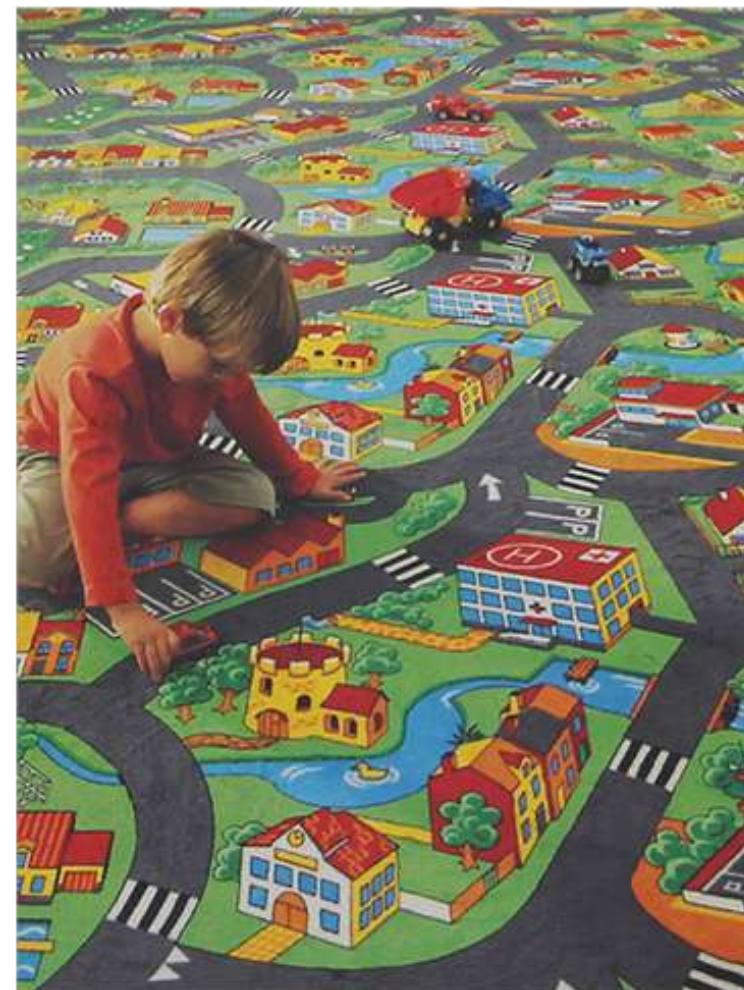

**68573**

**Safari**  
100% NYLON ANCHO 3.66 MT.  
IMPORTADA DE U.S.A.

**JIRAFÁ**

**ZEBRA**

**LEOPARDO**

  
DULCE HOGAR

Master Print  
Collection  
*Squar*

**56588**

  
DULCE HOGAR

Master Print  
Collection  
*Squar*

**68111**

**78930**

**49566**

  
DULCE HOGAR

**CARPET KID'S**  
BASE AHULADA ANTIDERRAPANTE  
4 MT. DE ANCHO

**BIG CITY**

**CANDY**

  
DULCE HOGAR

**CARPET KID'S**  
BASE AHULADA ANTIDERRAPANTE  
4 MT. DE ANCHO

**PLAY TIME**

**LITTLE VILLAGE**