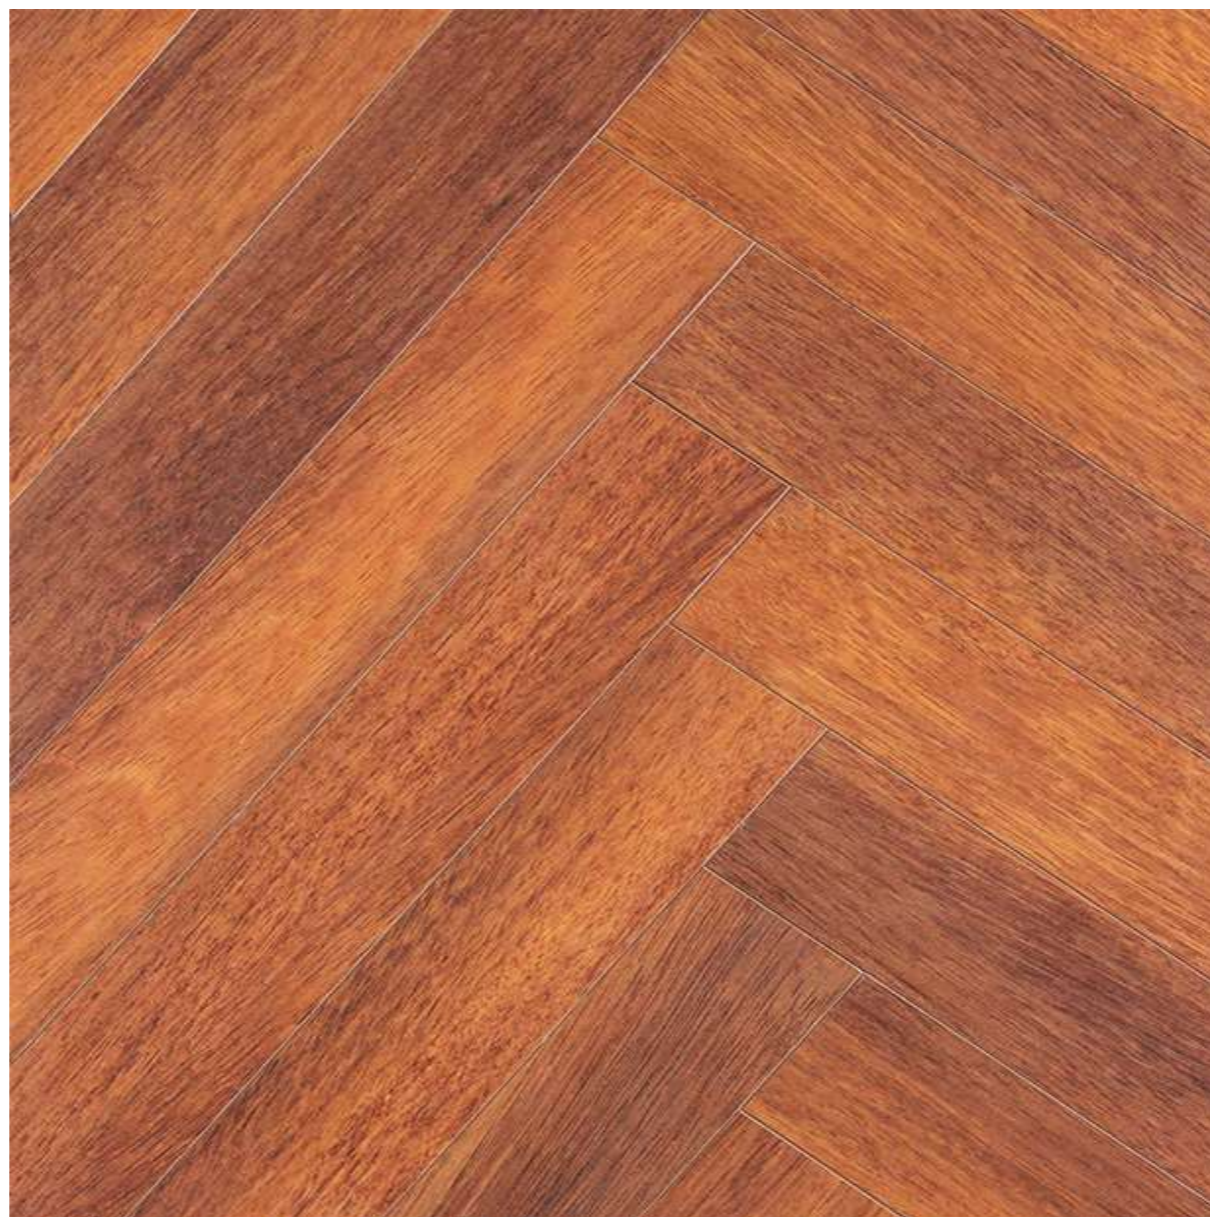

CHATEAU

- DIM. 504 X 84 x 8 mm
- ESPESOR 8 mm.
- EMPAQUE 24 TABLAS
- **CAJAS DE 1.02 m2 DERECHA**
- **CAJAS DE 1.02 m2 IZQUIERDA**

- **= 2.04 M2**
- **VENTA UNICAMENTE EN PAR**
- CLASE AC4
- PESO 7.2 KG X CAJA
- SISTEMA CLICK
- BISELADO 4 LADOS

MERBAU BROWN
504 X 84 X 8