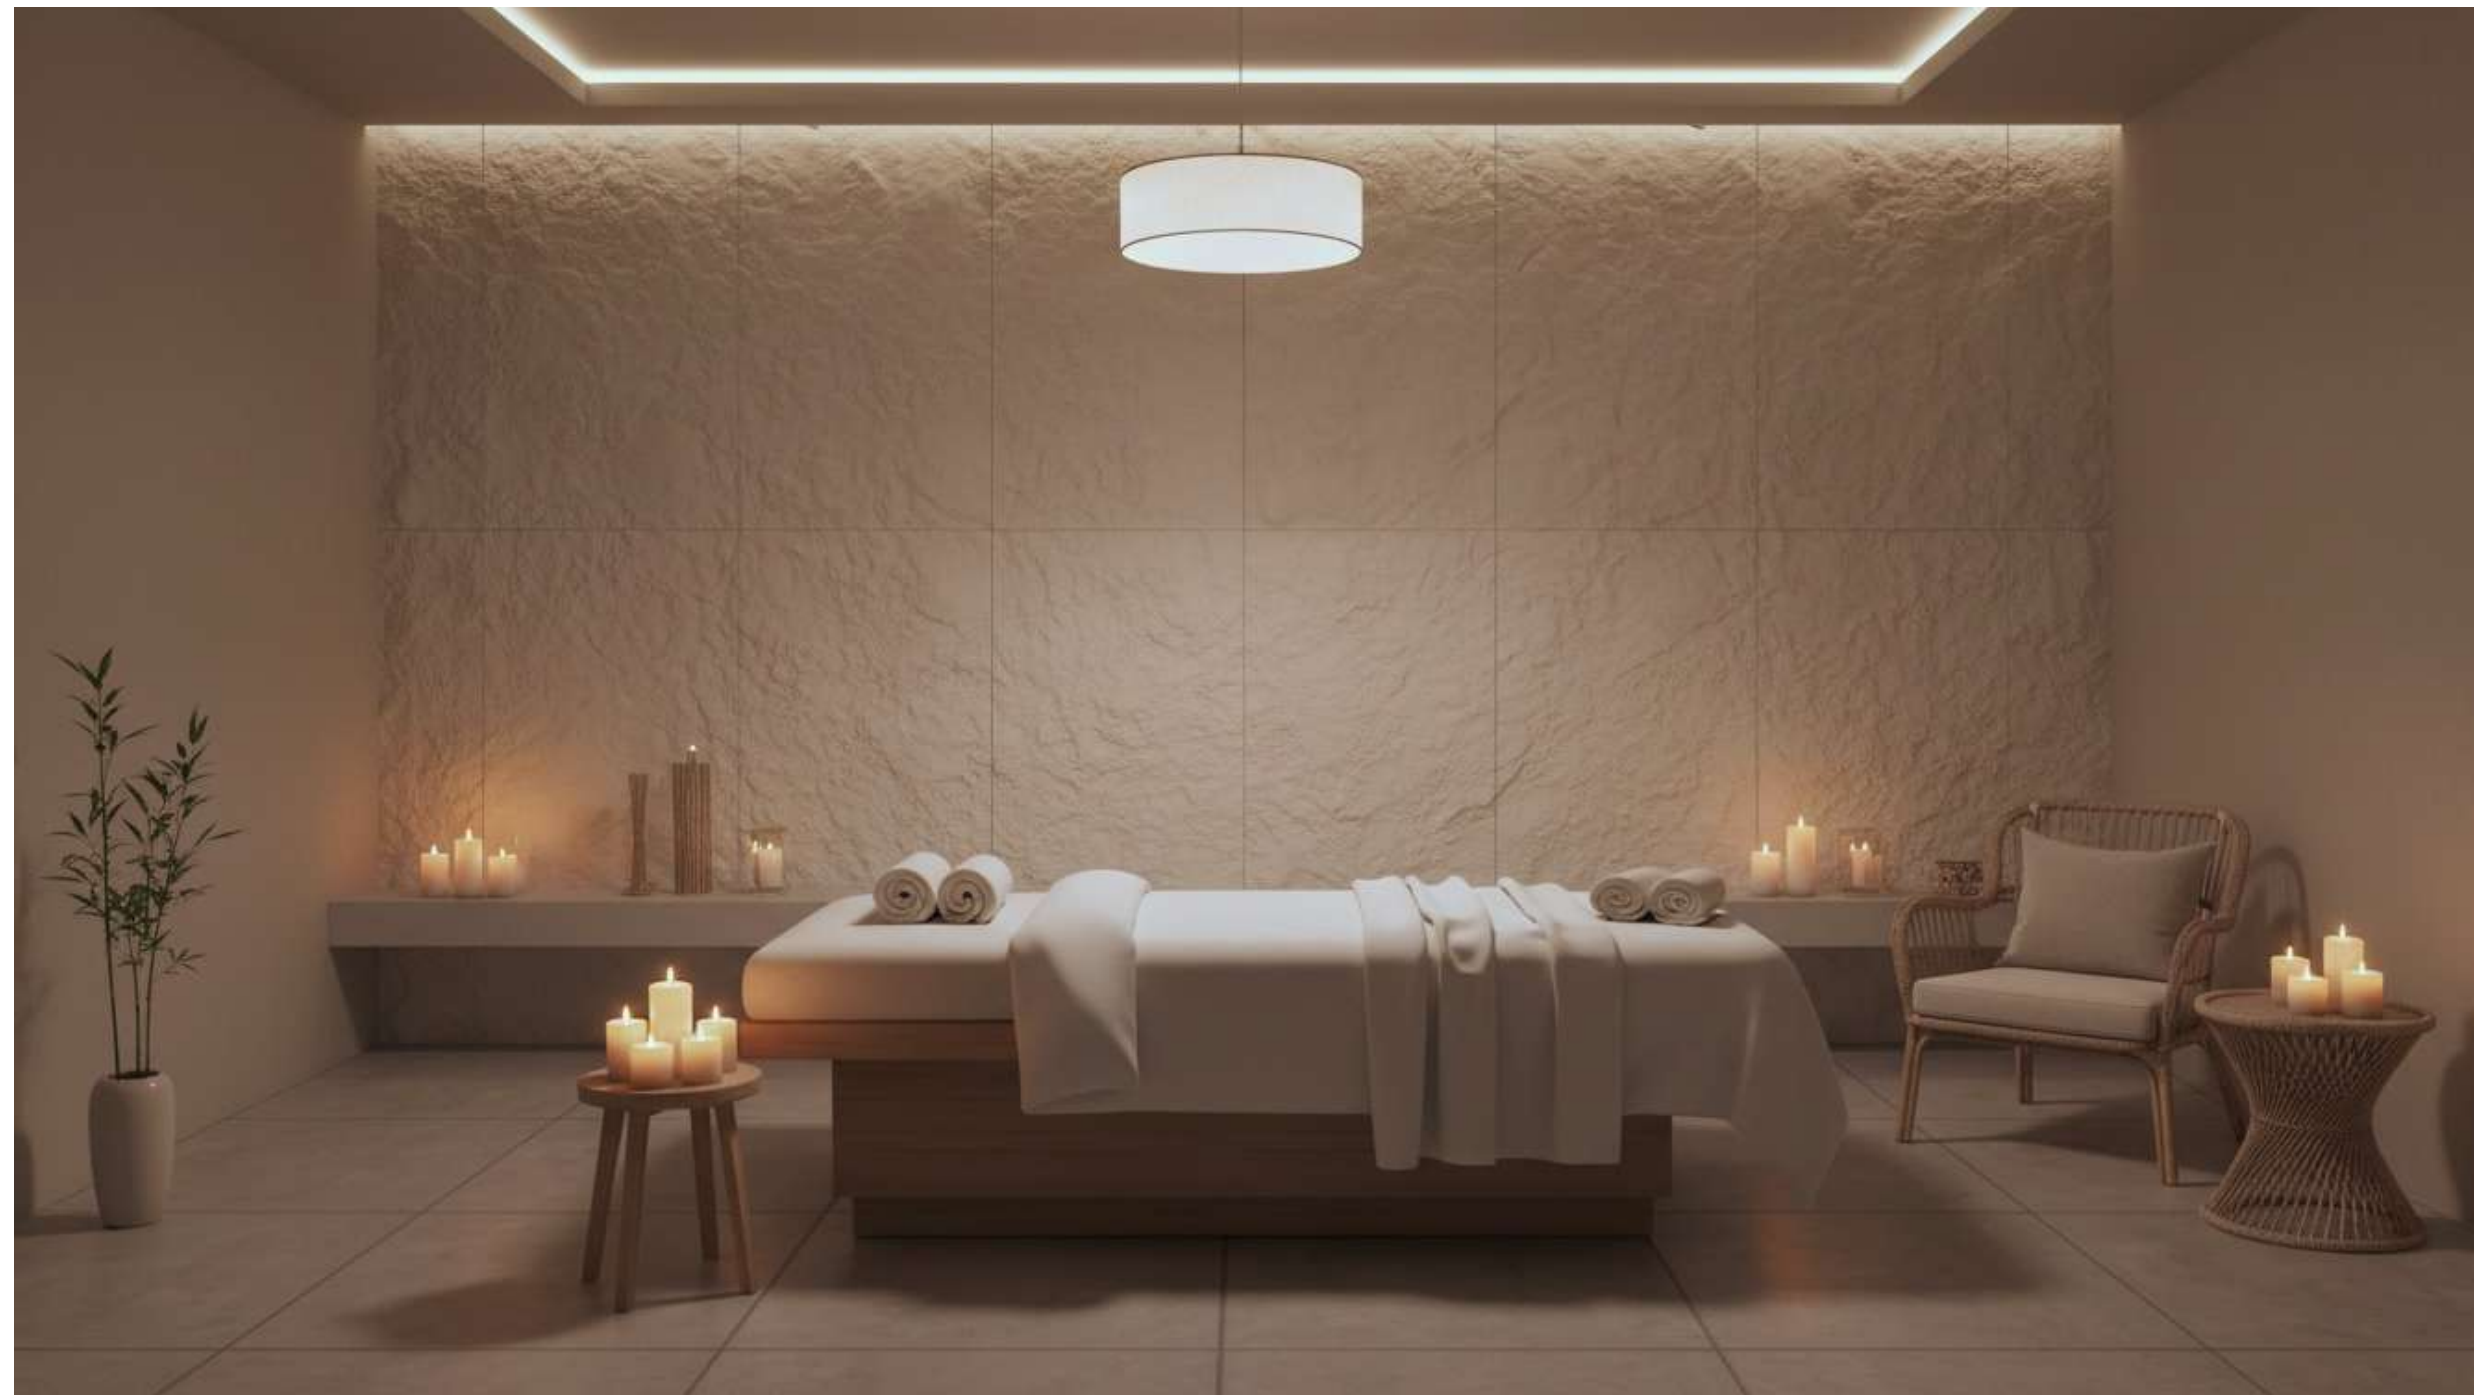

WHITE 2

Dimensiones:

ESPESOR 1.6CM.

EMPAQUE 28 TABLAS

DIMENSIONES 1200 X 600 X 16MM

72 cm2 PZA.

VENTA EXCLUSIVA POR PZA

Peso pza. 1.0714kg.