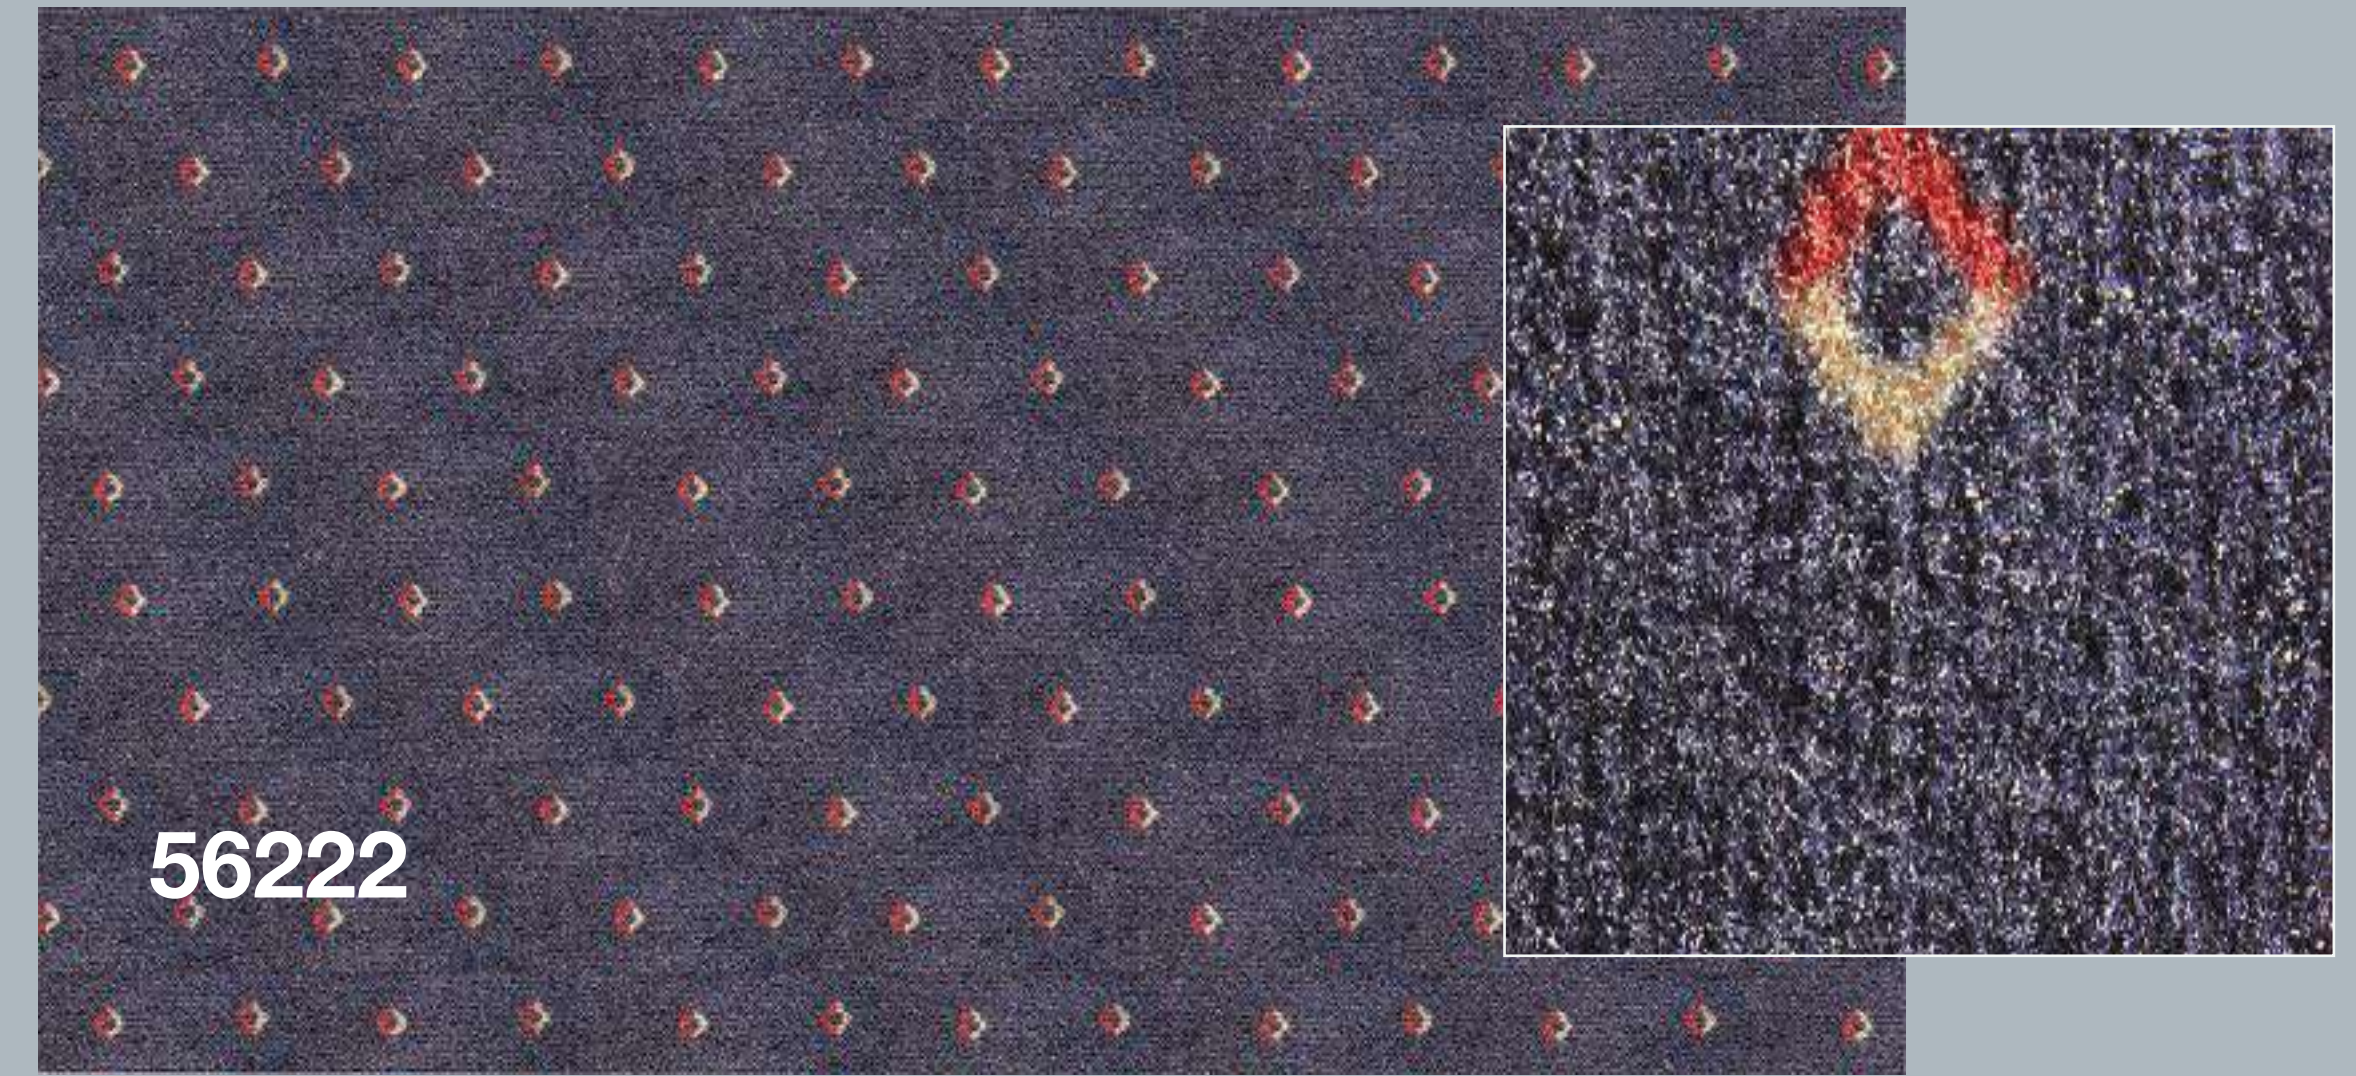

MASTER PRINT COLLECTION
MARQUIZ
100% NYLON
ANCHO 3.66 m
ESTAMPADA CON DIBUJO