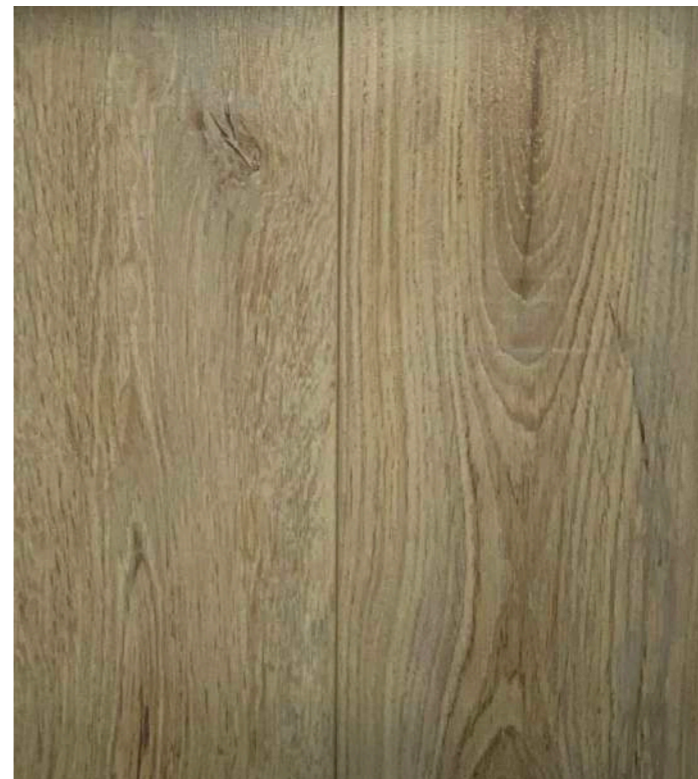

GREELAND OAK PLANK 5236  
1285 X 192 X 7 mm

MANITOBA 8373  
1285 X 192 X 7 mm