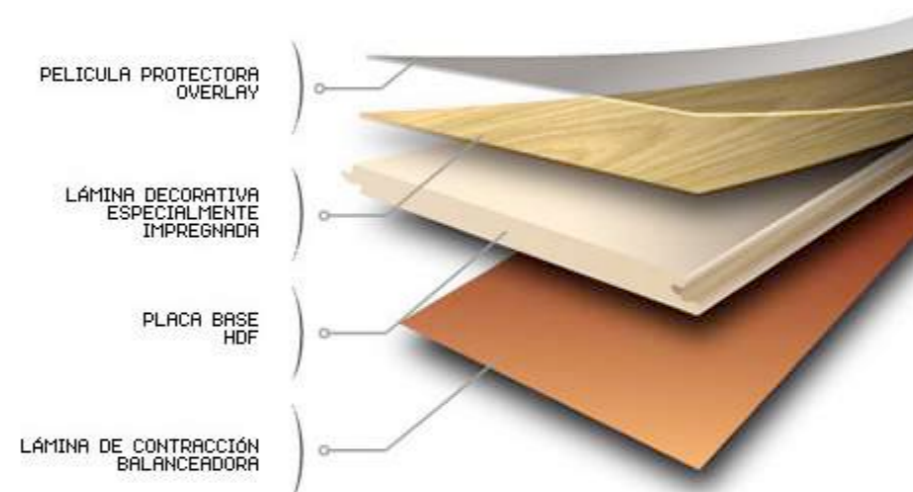

VITALITY DELUX

- DIM. 1261 X 189 x 8 mm
- ESPESOR 8mm.
- EMPAQUE 9 TABLAS
- CAJAS DE 2.14 m² y 2.16 m²
- CLASE **AC4**
- PALLET 48 CAJAS
- 16 KG X CAJA
- SISTEMA CLICK
- BISELADO 4 LADOS